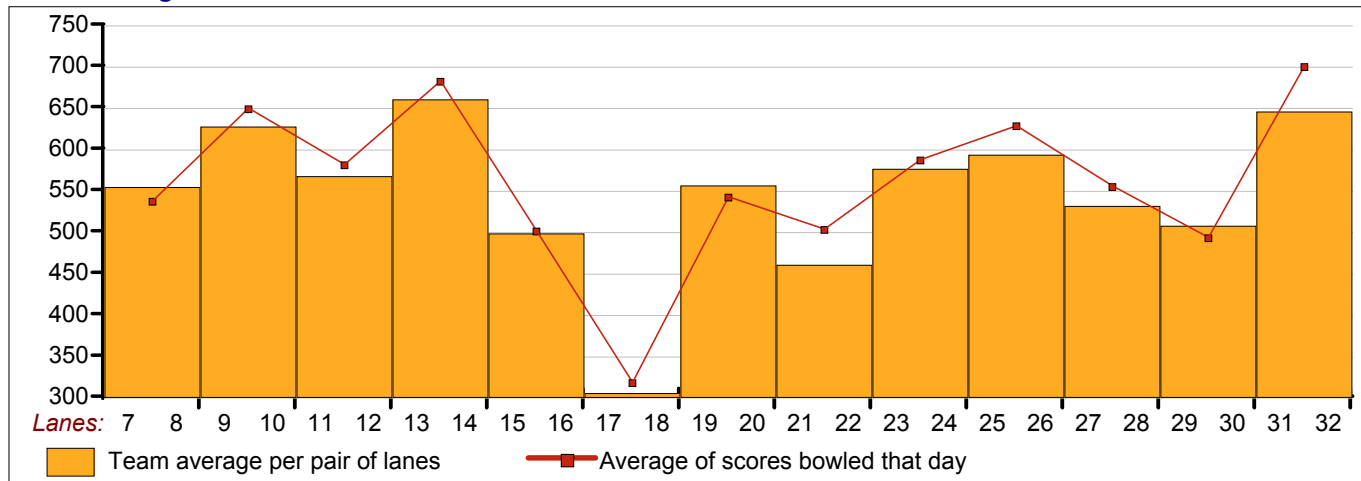

Temporary Substitutes

Name	Ave HDCP	Pins	Gms	High Game	High Sers	HDCP Game	HDCP Sers	-1-	-2-	-3-	Total	HDCP Total	
William Beauchere	215	5	1294	6	240	697	261	760	235	240	222	697	760
Steve Butler	165	55	992	6	225	546	263	660				0	0
Gary Chen	126	94	760	6	147	381	241	663	130	137	114	381	663
Justin Hatlay	135	85	405	3	140	405	225	660				0	0
Marco Matos	161	59	971	6	191	493	247	661				0	0
Chris McMillan	161	59	1451	9	198	519	245	660				0	0

Team Average vs Ave of Scores